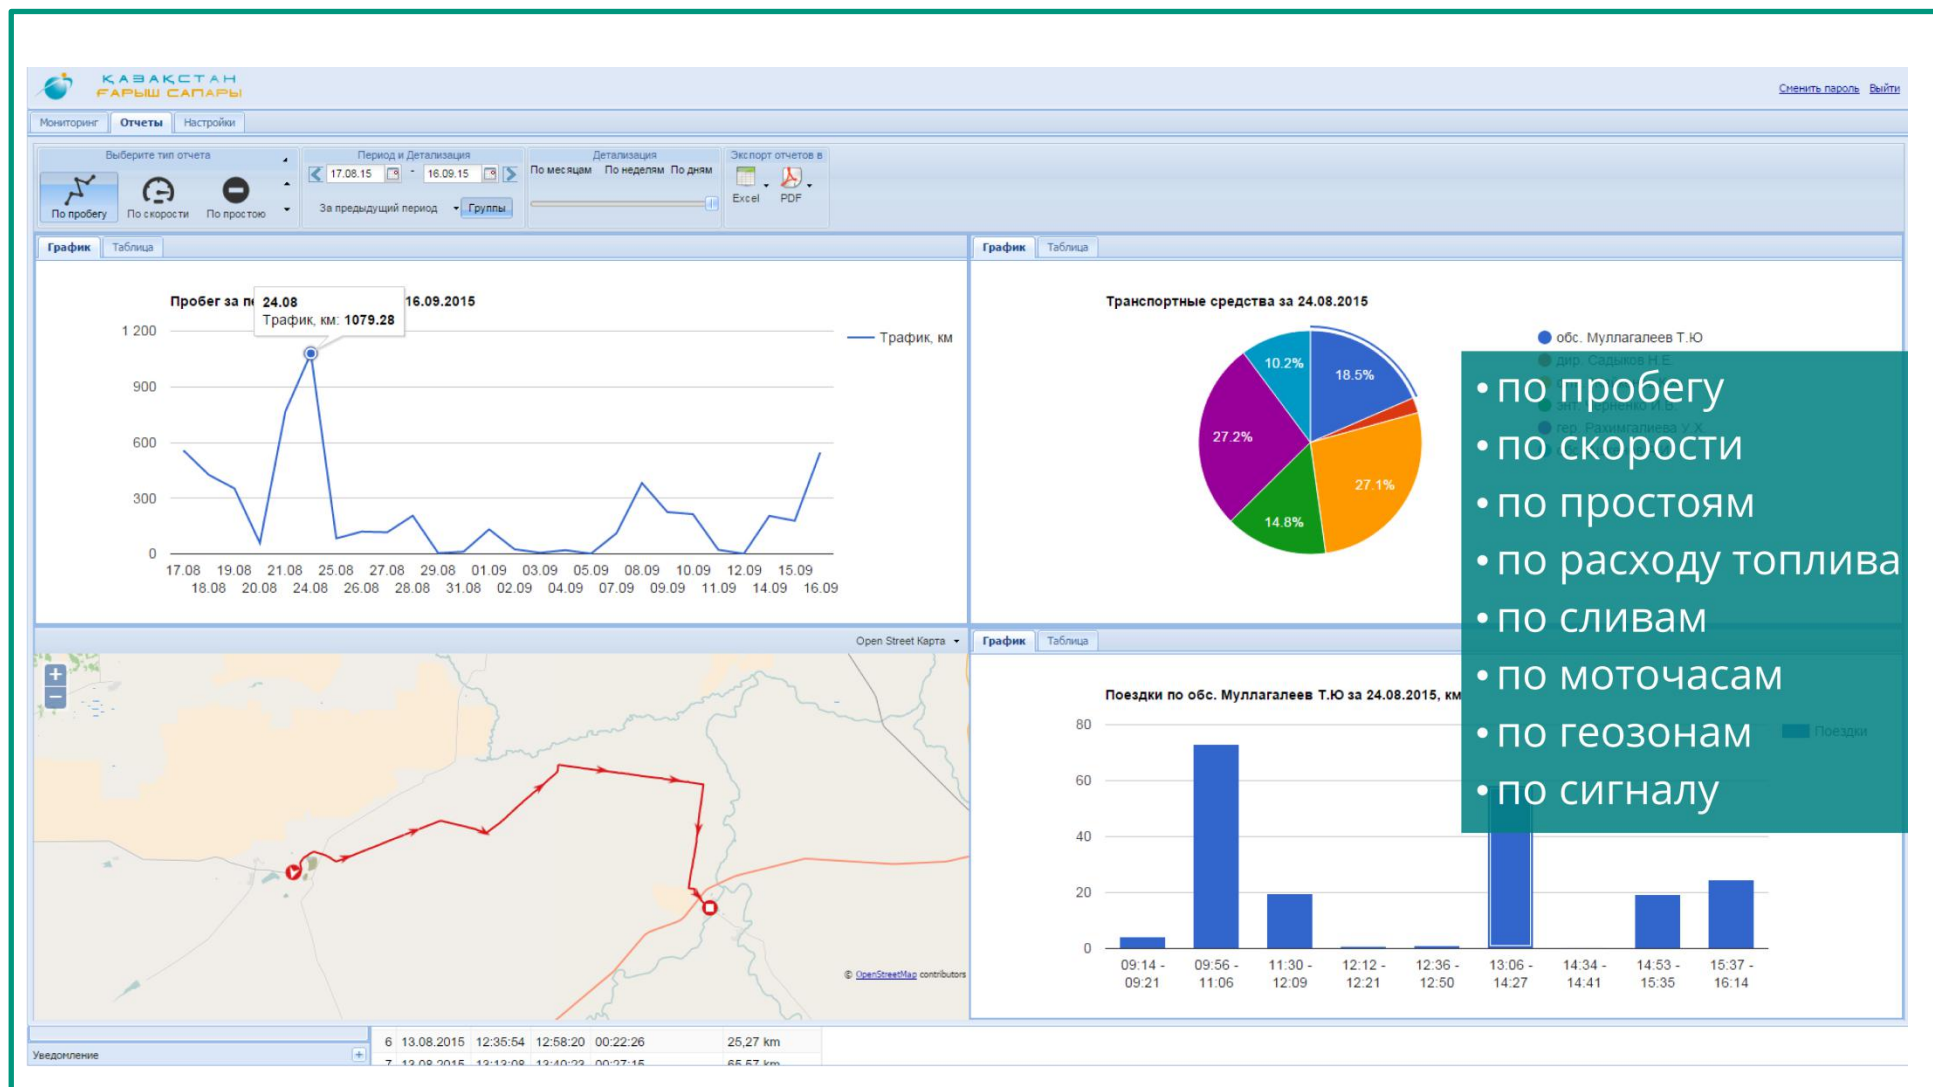

Интерфейс СМДПО - отчеты